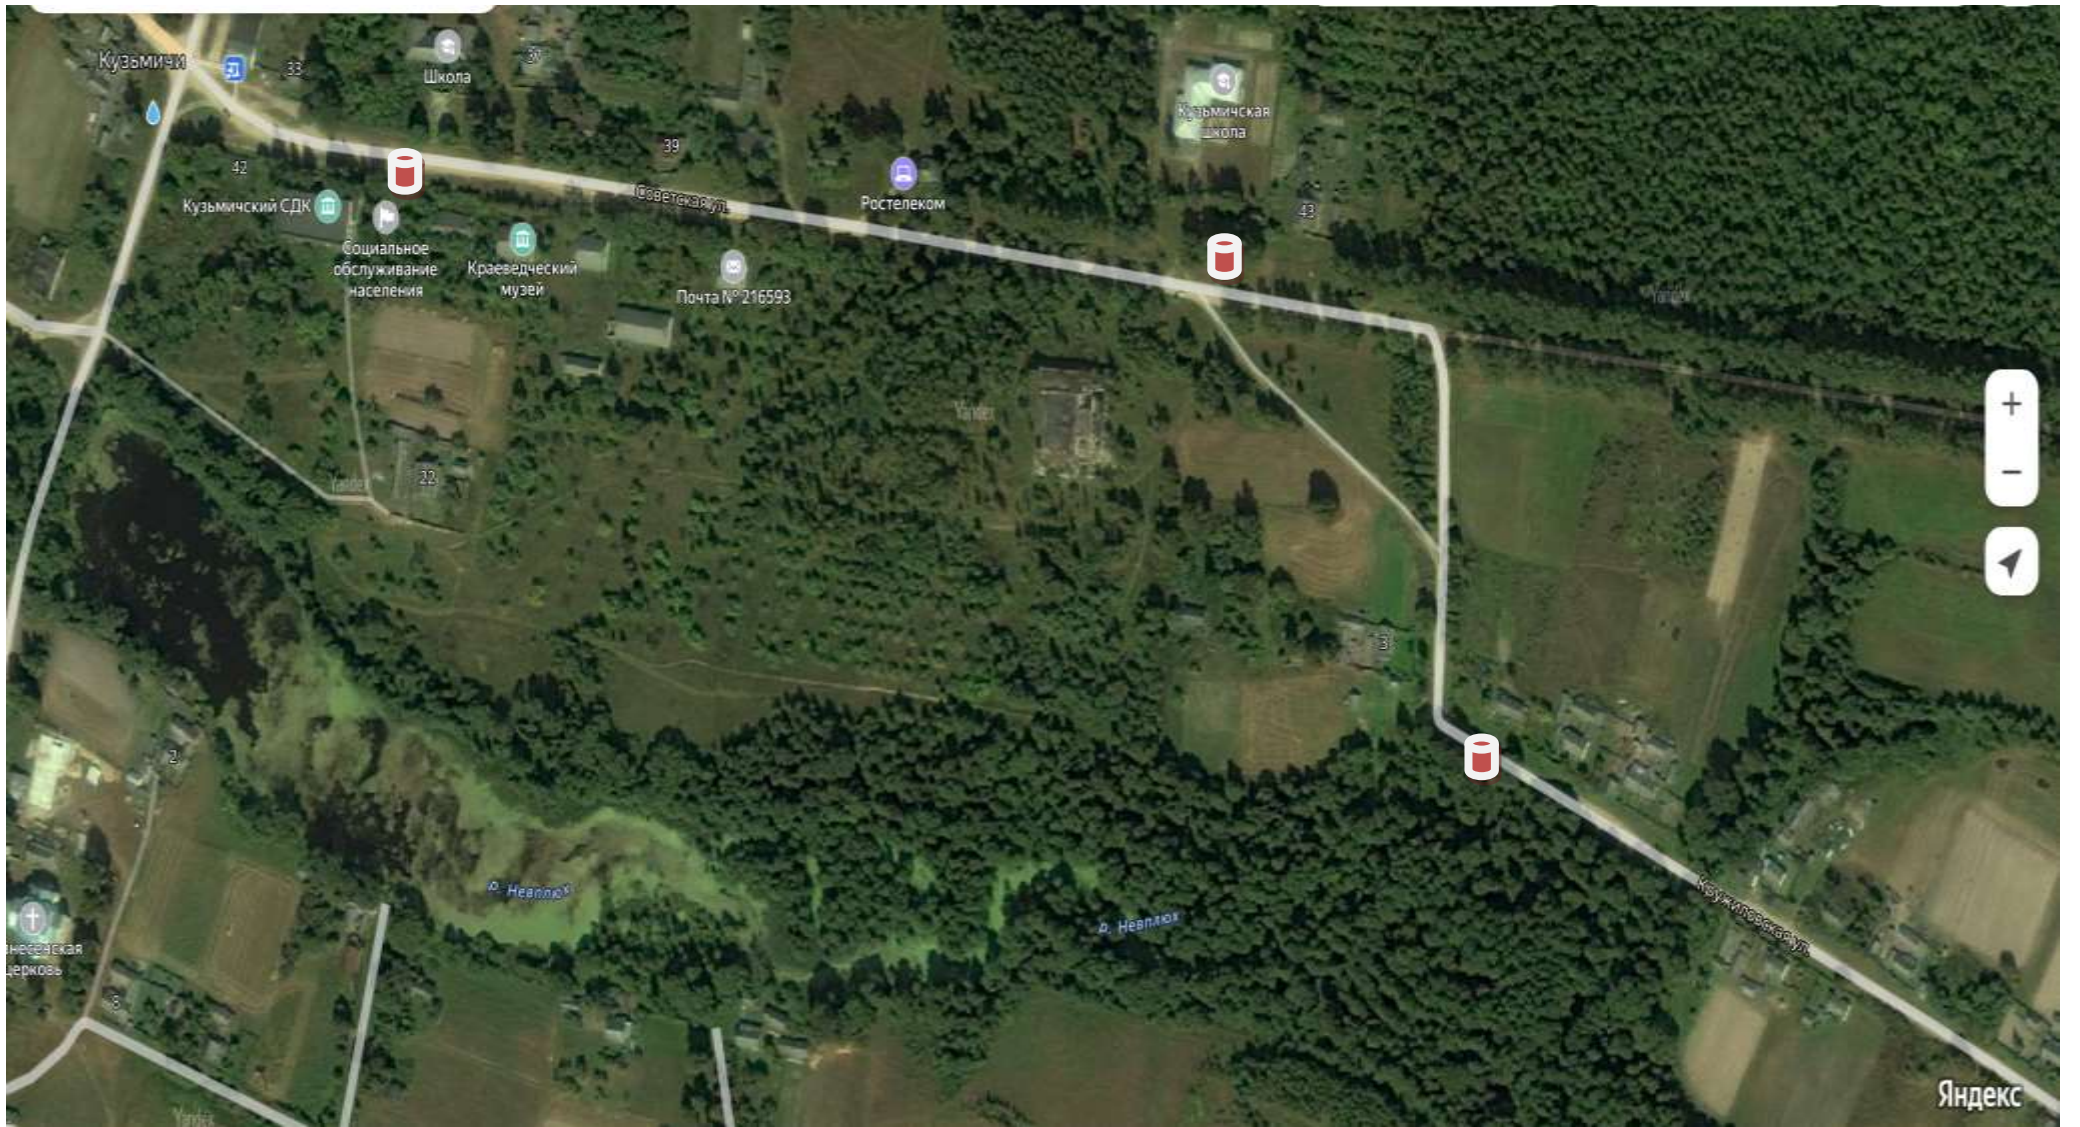

5. Контроль за исполнением настоящего постановления оставляю за собой.

Глава муниципального образования
Кузьмичского сельского поселения
Ершицкий район Смоленской области

А. Н.Ковалев

Схема размещения мест (площадок) накопления твердых коммунальных отходов в Кузьмичском сельском поселении Ершичского района Смоленской области село Кузьмичи (улицы Советская, Первомайская, Юбилейная, Поповская, Кружиловская)