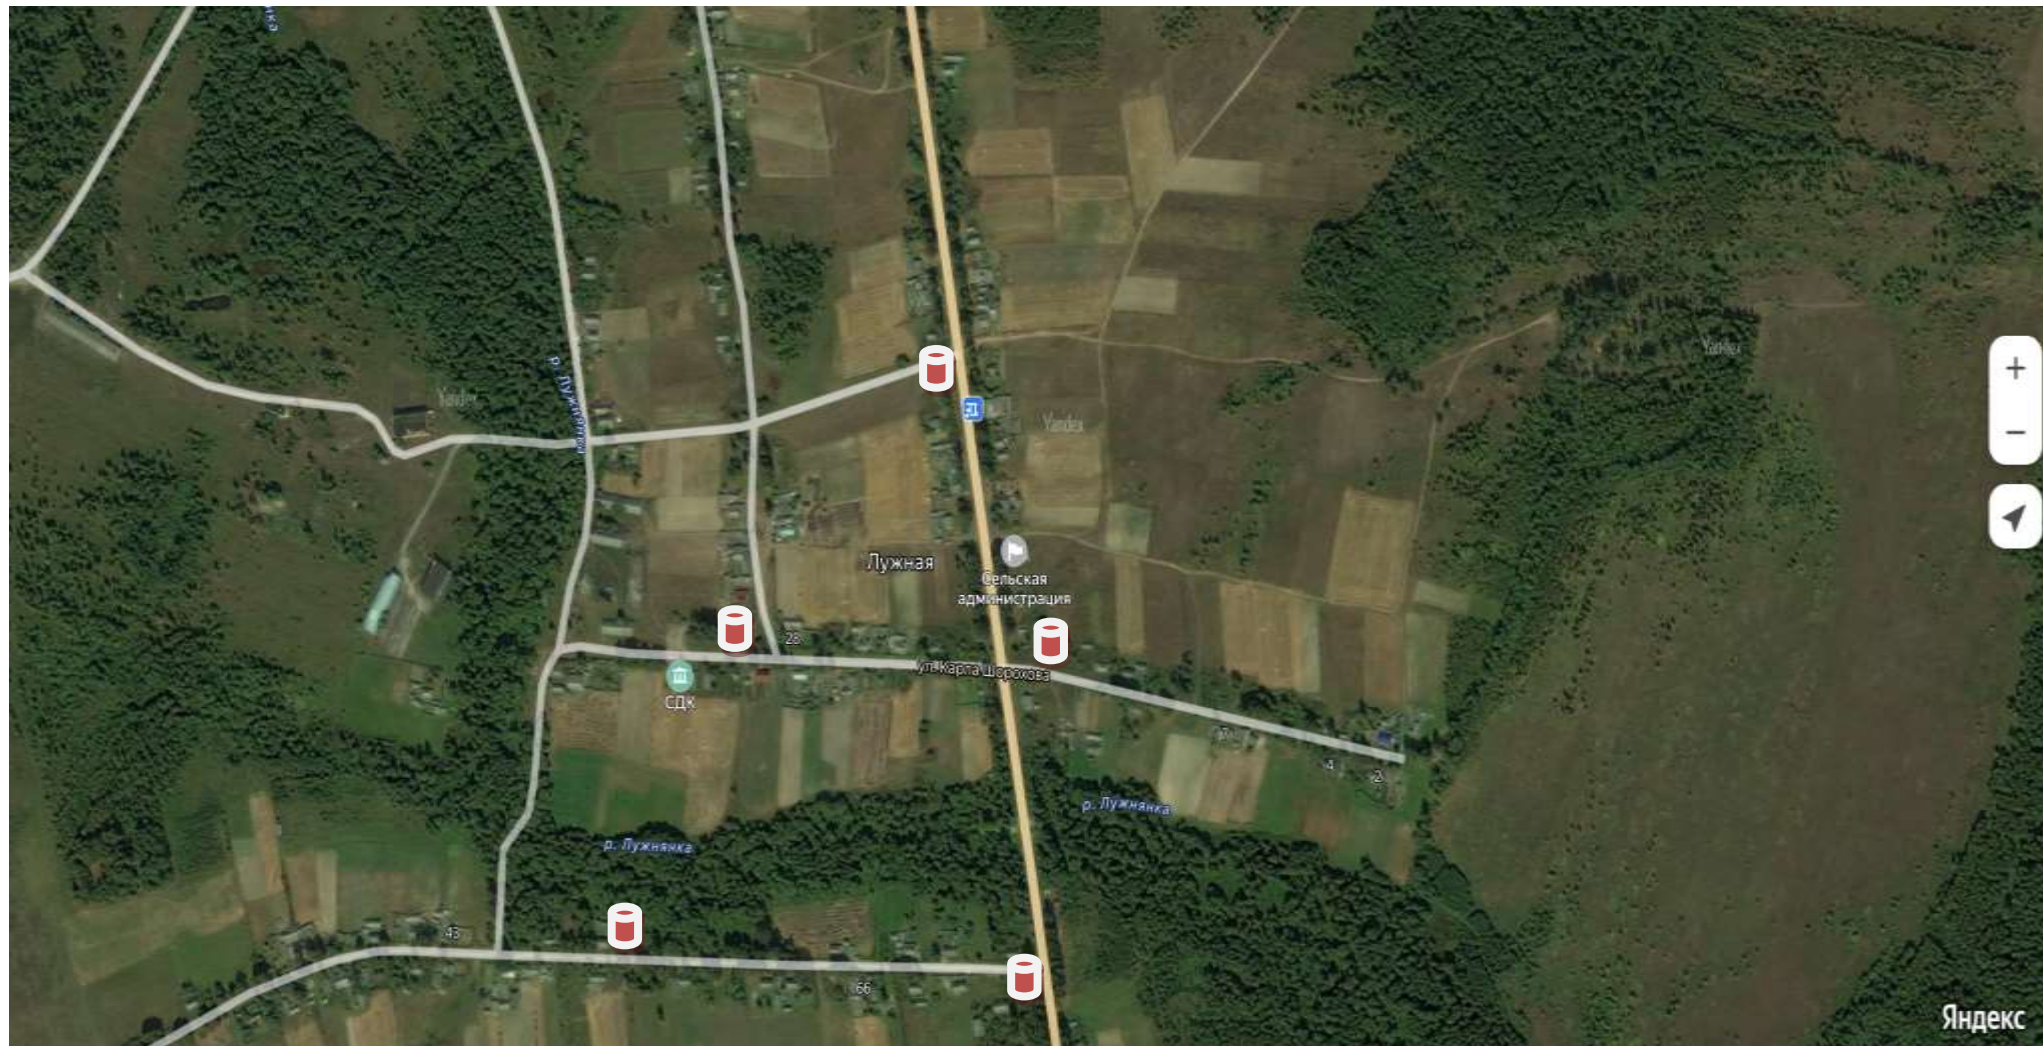

5. Контроль за исполнением настоящего постановления оставляю за собой.

Глава муниципального образования
Кузьмичского сельского поселения
Ершицкий район Смоленской области

А. Н.Ковалев

Схема размещения мест (площадок) накопления твердых коммунальных отходов в Кузьмичском сельском поселении Ершичского района Смоленской области село Кузьмичи (улицы Советская, Первомайская, Юбилейная, Поповская, Кружиловская)

деревня Лужная

деревня Литвиновка

деревня Карповка

деревня Поселки

деревня Малая Язовка

Яндекс

деревня Доброносичи

**Реестр мест (площадок) накопления твердых коммунальных отходов на территории
Кузьмичского сельского поселения Ершичского района Смоленской области**